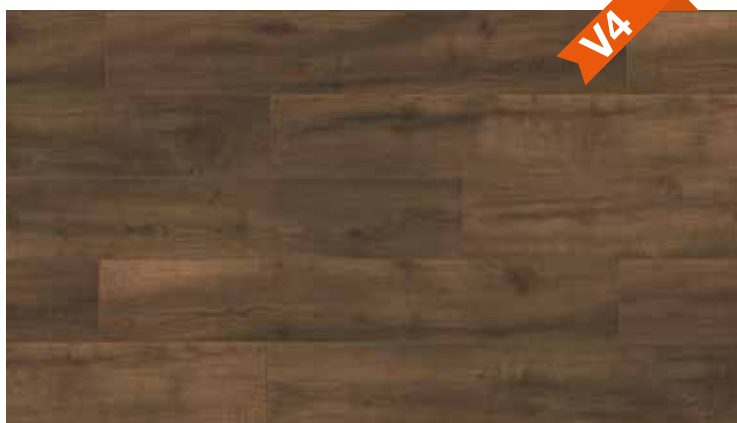

Z211 Dub kávový (FN)

✓ na objednávku